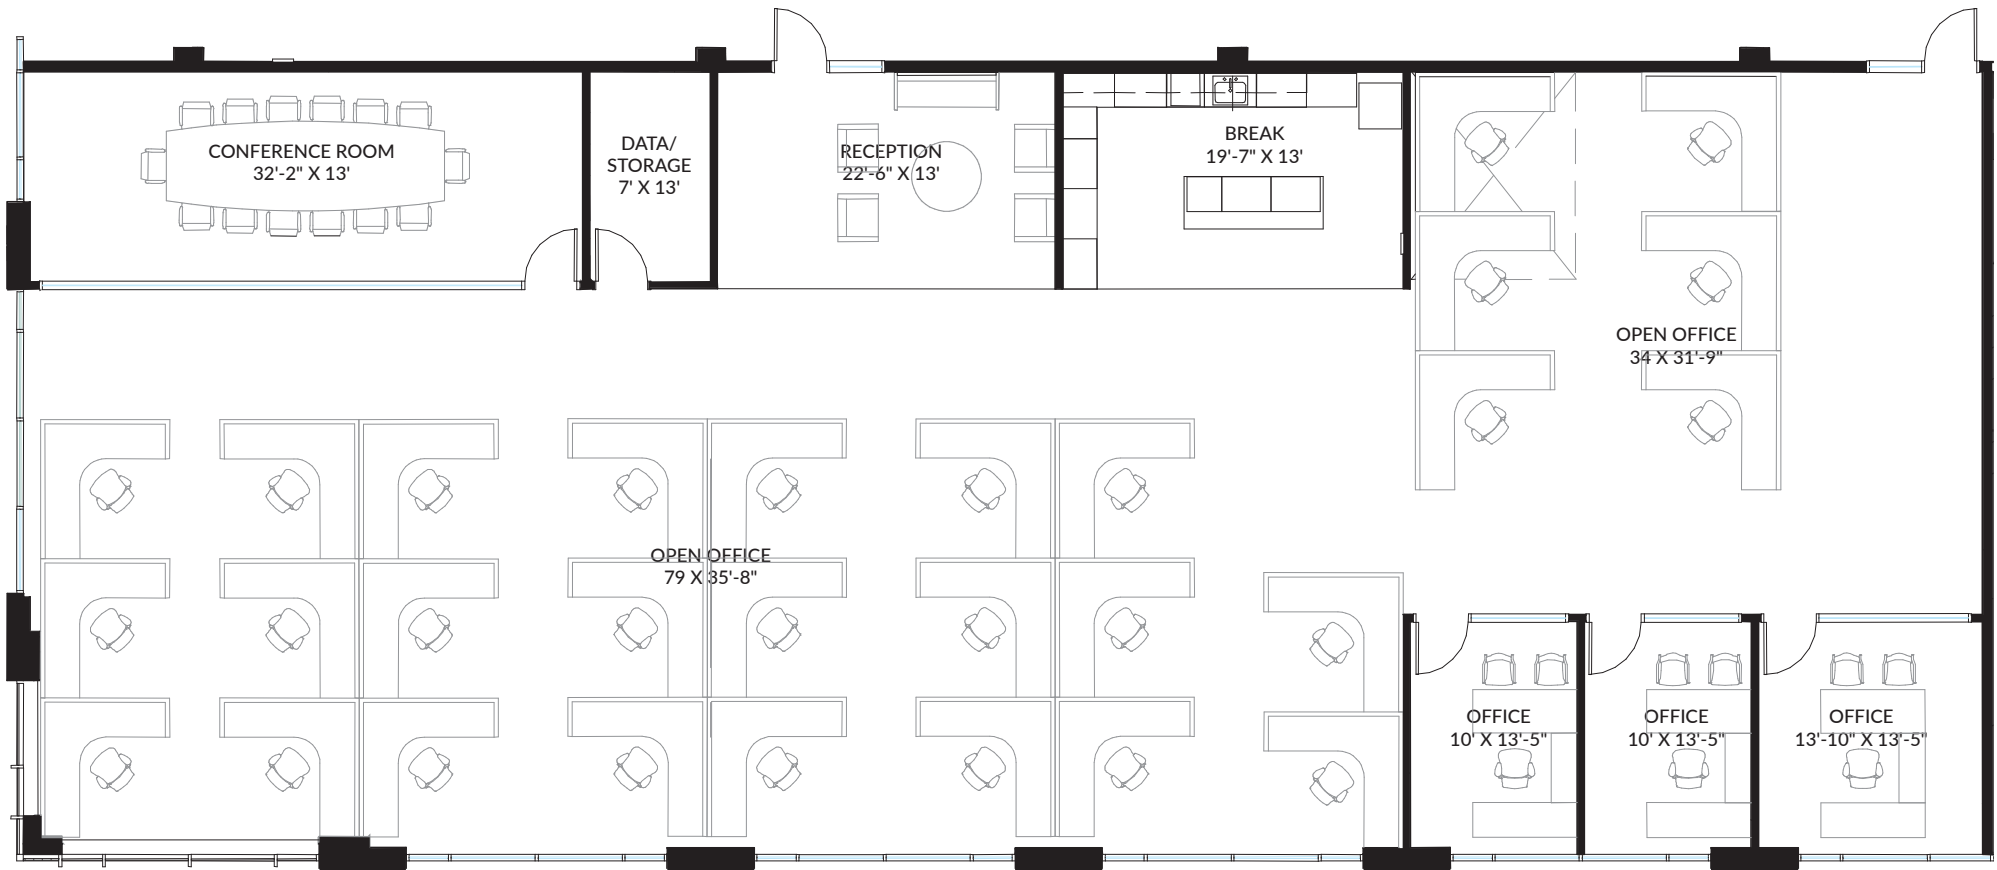

121 Commerce Place *TERRA*  
SH 121/Bellevue Drive  
Plano, Texas 75024

**Suite 105**  
**7,351 SF**

**Leasing Information**

Andrew Scudder  
(214) 438-1580  
andrew.scudder@jll.com

Caroline Leary  
(214) 438-3953  
caroline.leary@jll.com