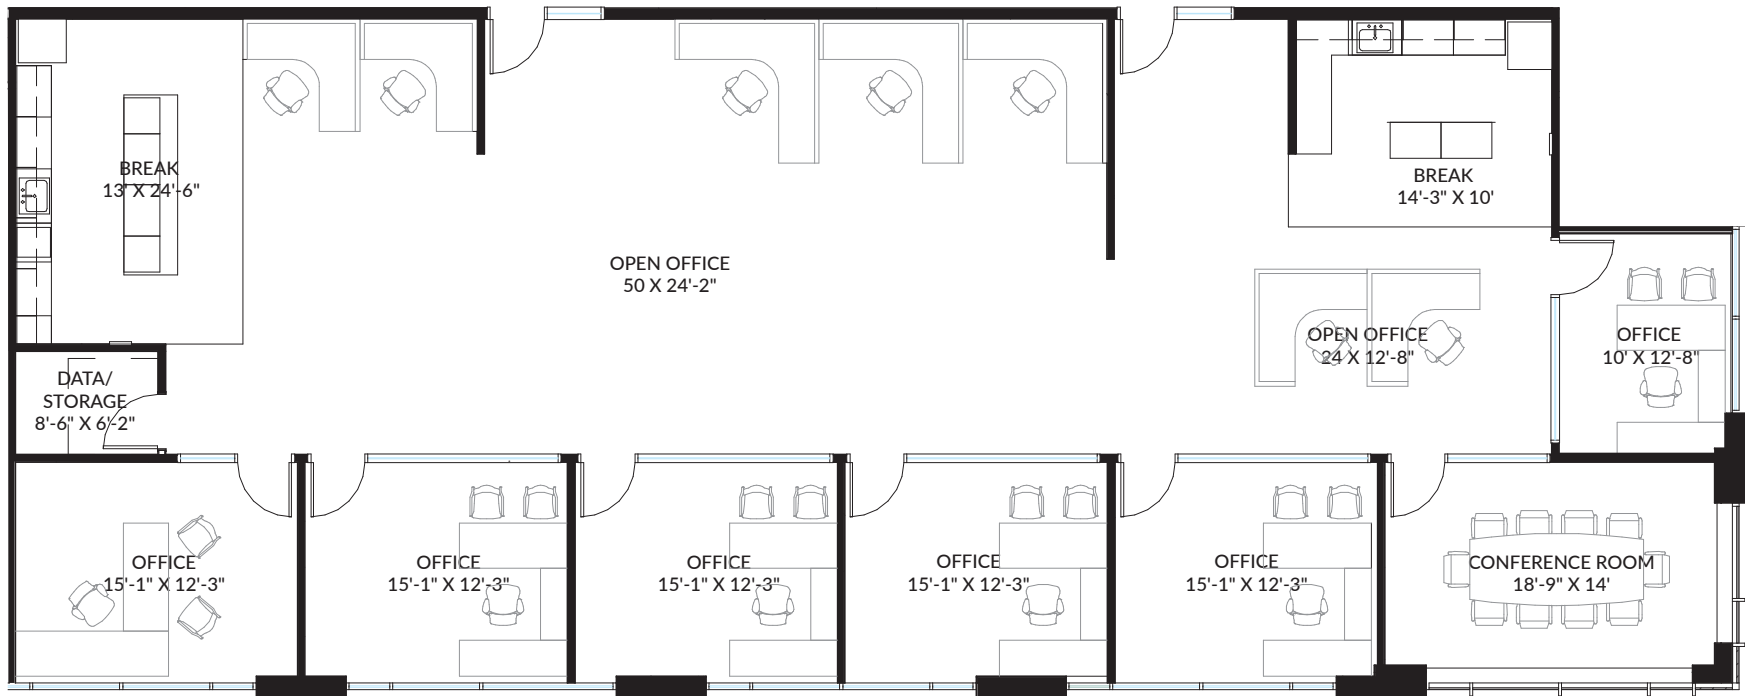

121 Commerce Place *TERRA*
SH 121/Bellevue Drive
Plano, Texas 75024

Suite 130
5,026 SF

Leasing Information

Andrew Scudder
(214) 438-1580
andrew.scudder@jll.com

Caroline Leary
(214) 438-3953
caroline.leary@jll.com