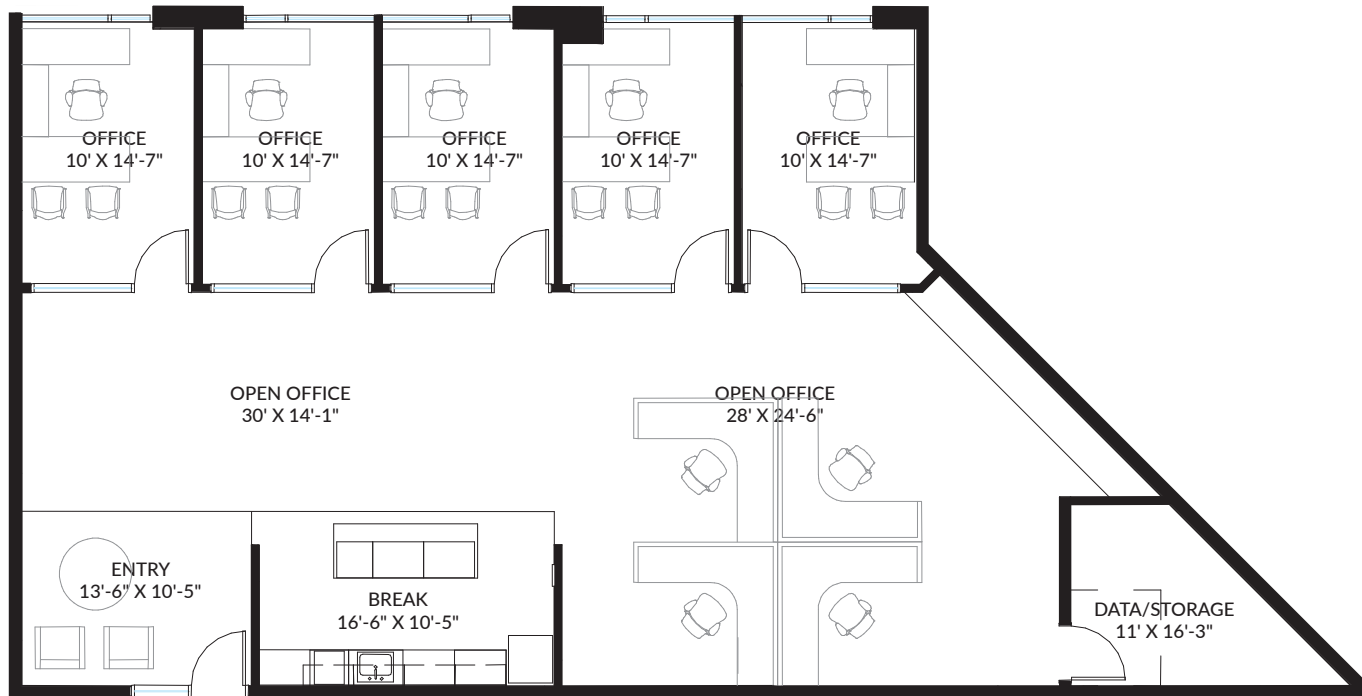

121 Commerce Place *TERRA*  
SH 121/Bellevue Drive  
Plano, Texas 75024

**Suite 220**  
**3,089 SF**

**Leasing Information**

Andrew Scudder  
(214) 438-1580  
andrew.scudder@jll.com

Caroline Leary  
(214) 438-3953  
caroline.leary@jll.com