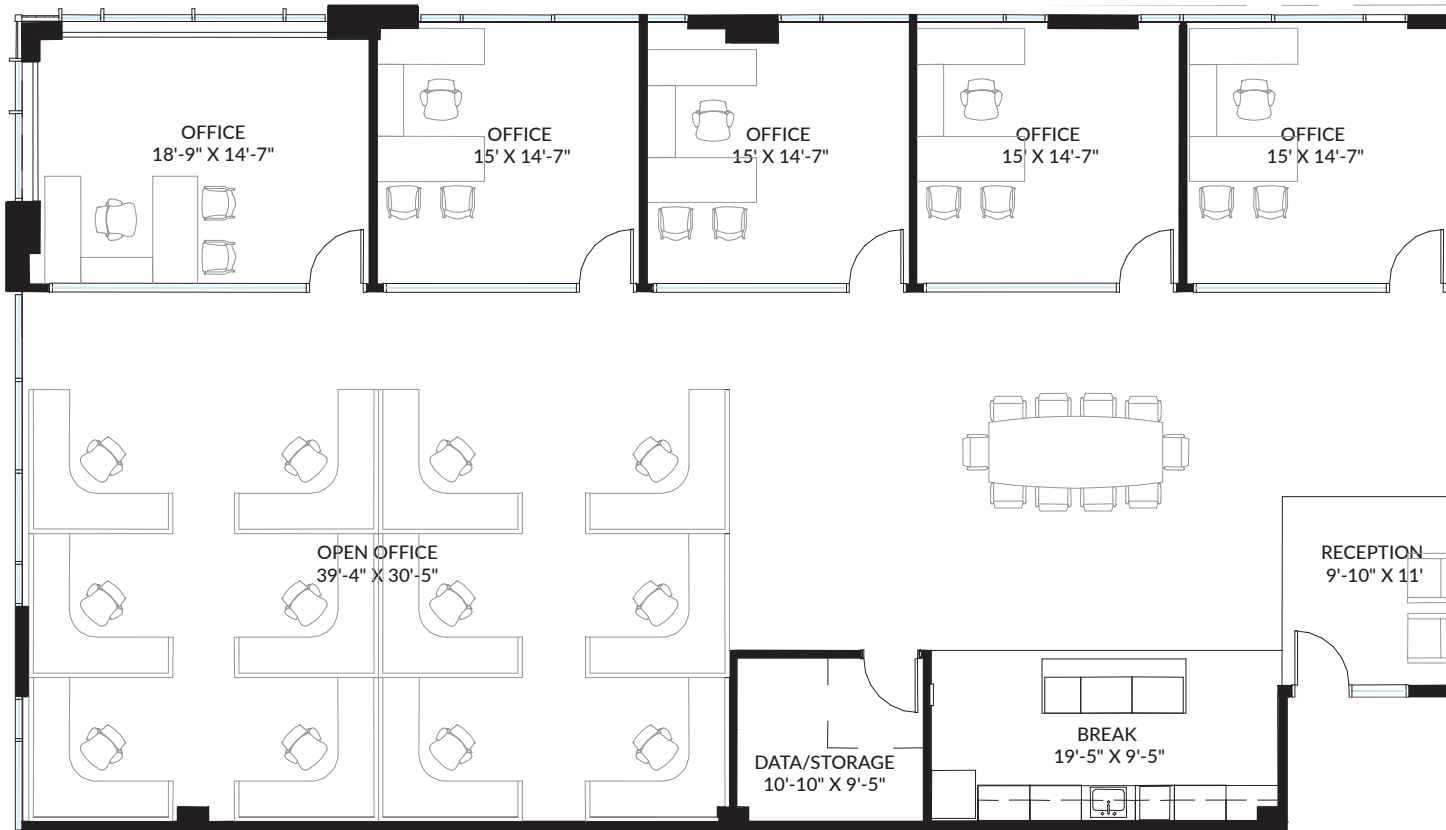

121 Commerce Place *TERRA*
SH 121/Belleview Drive
Plano, Texas 75024

Suite 310
5,047 SF

Leasing Information

Andrew Scudder
(214) 438-1580
andrew.scudder@jll.com

Caroline Leary
(214) 438-3953
caroline.leary@jll.com