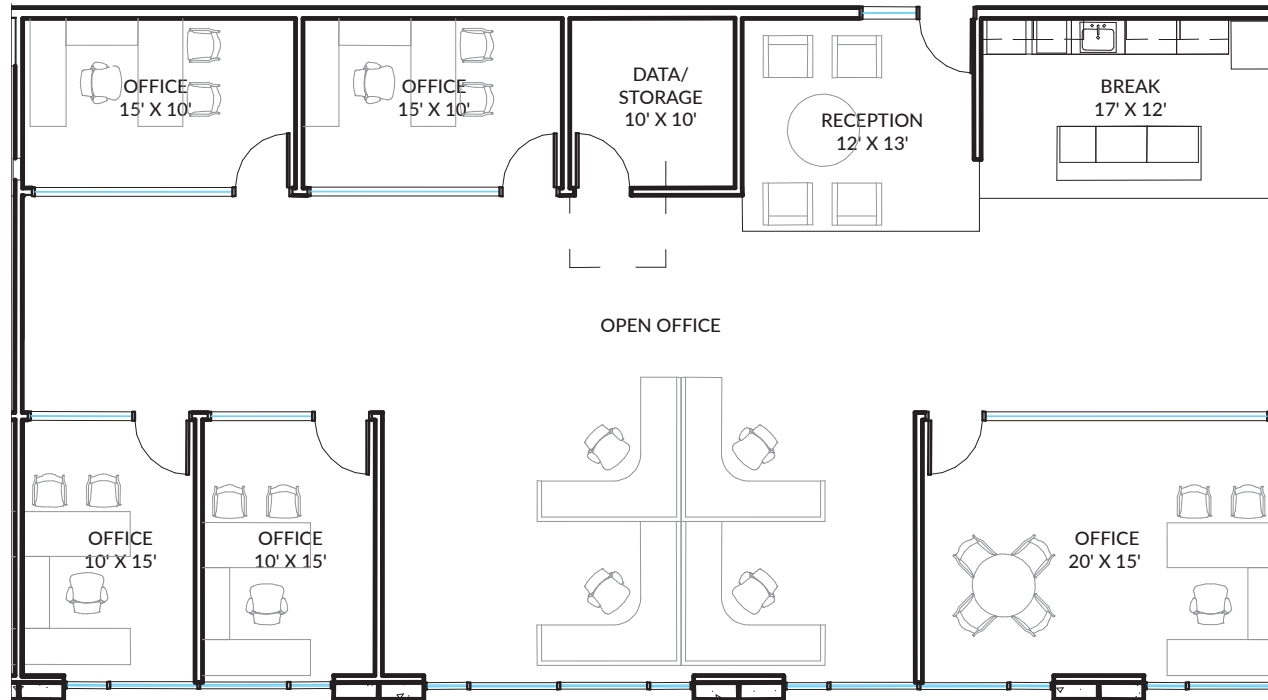

121 Commerce Place AQUA  
SH 121/Bellevue Drive  
Plano, Texas 75024

**Suite 105**  
**3,846 SF**

**Leasing Information**

Andrew Scudder  
(214) 438-1580  
andrew.scudder@jll.com

Caroline Leary  
(214) 438-3953  
caroline.leary@jll.com